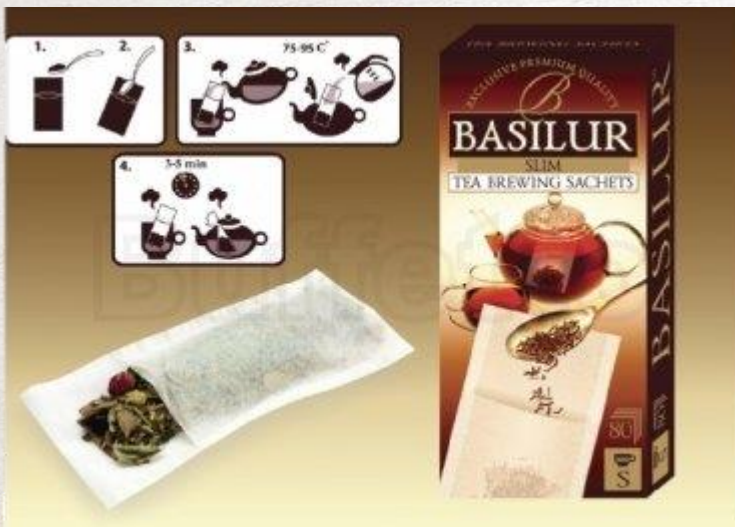

Фильтр-пакет Basilur одноразовый
(раз-р S) 80/12

Цена: 185,5руб

Чай Хэйлис Гордость Англии
Аристократический 200пак

Цена: 586руб

Чай Хэйлис Зеленый Премиум 200пак

Цена: 586руб